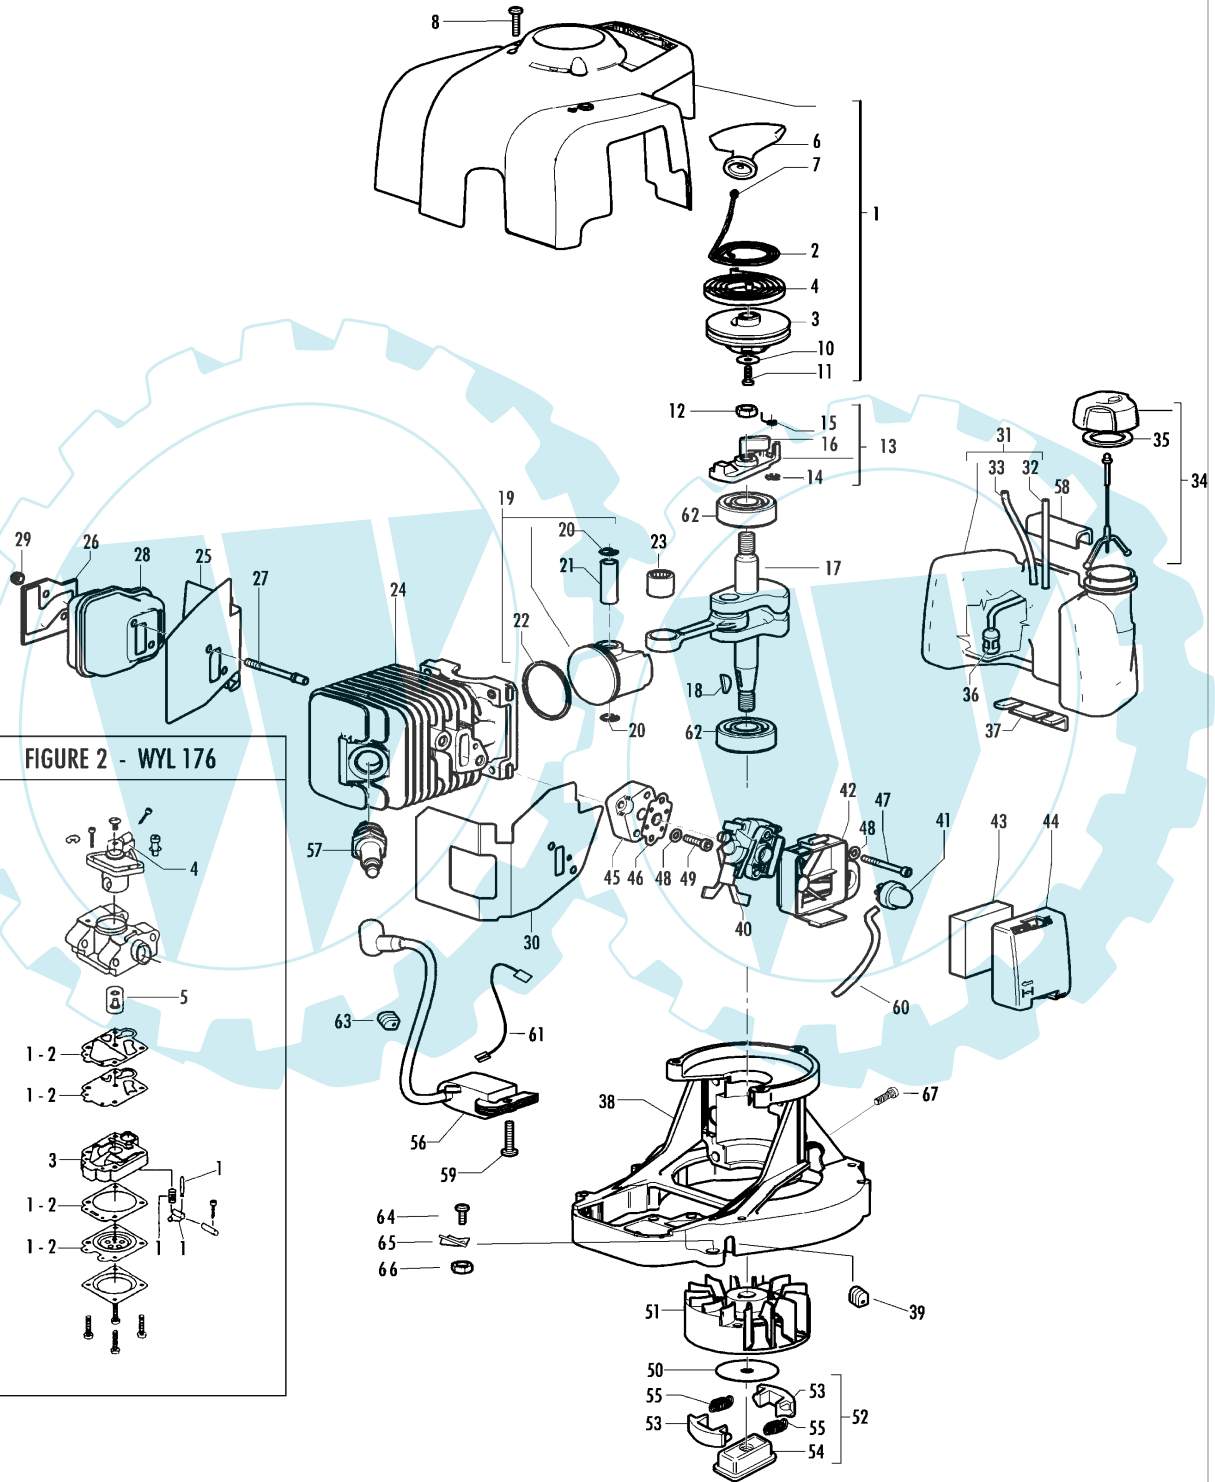

FIGURE 1

Item	P/N McC	P/N ELX	Qty	DESCRIPTION
FIGURE 1				
C 1	242725	538242725	1	starter ass'y
A 2	• 241746	538241746	1	rope
B 3	• 241620	538241620	1	starter pulley
B 4	• 241619	538241619	1	spring
6	• 241778	538241778	1	starter handle
7	• 235612	538235612	1	washer
8	• 241963	538241963	3	screw 4x22
10	• 241703	538241703	1	washer
11	• 241077	538241077	1	screw 4x14
12	241624	538241624	1	M8 nut
13	241784	538241784	1	starter pawl ass'y
14	• 111088	538111088	1	snap ring
15	• 241782	538241782	1	spring
16	• 241781	538241781	1	pawl
17	242003	538242003	1	crank shaft assy
C 18	227631	538227631	1	key
C 19	248177	538248177	1	piston kit
20	• 235008	538235008	2	snap ring
21	• 241735	538241735	1	piston pin
B 22	• 240002	538240002	1	piston ring
C 23	235742	538235742	1	needle bearing
C 24	241800	538241800	1	cylinder
C 25	242517	538242517	1	gasket
26	322231	538322231	1	outlet plate
27	242037	538242037	2	stud bolt
28	242131	538242131	1	muffler
29	235642	538235642	2	M5 nut
B 30	242516	538242516	1	Gasket
C 31	242492	538242492	1	fuel tank ass'y
B 32	• 229789	538229789	1	oil hose
B 33	• 242491	538242491	1	fuel hose
34	242484	538242484	1	fuel cap assy
35	• 236564	538236564	1	gasket
A 36	242505	538242505	1	pick up
37	242038	538242038	1	fuel tank grommet (lower)
38	242029	538242029	1	engine side cover
39	241607	538241607	1	wires grommet
40	FIGURE 2			
41	224242-01	538022424	1	primer
42	242420	538242420	1	air filter box
B 43	242425	538242425	1	air filter
C 44	242482	538242482	1	air filter cover
C 45	242287	538242287	1	carb. spacer
A 46	242325	538242325	1	gasket
47	235808	538235808	2	screw M5x50
48	235248	538235248	4	washer
49	235806	538235806	2	screw 5x20
50	241604	538241604	1	clutch dust shield
51	241796	538241796	1	flywheel

Item	P/N McC	P/N ELX	Qty	DESCRIPTION
B 52	241793	538241793	1	clutch assy
53	• 241743	538241743	2	clutch shoe
54	• 241789	538241789	1	clutch hub
A 55	• 241794	538241794	2	spring
C 56	241749	538241749	1	ignition coil ass'y
A 57	92879	538092879	1	spark RDJ8J
58	242039	538242039	1	fuel tank grommet (upper)
59	235806	538235806	1	screw
60	242489	538242489	1	primer hose
61	241606	538241606	1	ignition coil-switch wire
C 62	242030	538242030	2	grommet/bearing assy
63	236322	538236322	1	wire protection
64	236527	538236527	1	screw M6x16
65	242710	538242710	1	gas cable support
66	235912	538235912	1	nut M6
67	235803	538235803	4	screw M5x25

FIGURE 2				
C -	242438	538242438	1	carburettor WYL 176
1	• 247955	538247955	1	repair kit K20 WYJ
2	• 247956	538247956	1	gasket kit D20 WYJ
3	• 249184	538249184	1	body pump 5-2760
4	• 249185	538249185	1	valve 34-811
5	• 249154	538249154	1	jet 0,41

A=ALTA ROTAZIONE	A=HIGH MOVING	A=HAUTE DEMANDE	A=GROBE NACHFRAGE
B=MEDIA ROTAZIONE	B=MEDIUM MOVING	B=MOYENNE DEMANDE	B=MITTELMAESSIGE
C=ALTA ROTAZIONE	C=SLOW MOVING	C=BASSE DEMANDE	C=WENIGE NACHFRAGE
NUOVI CODICI	NEW P. NUMBERS	NOUVELLES REFERENCES	NEU CODEX