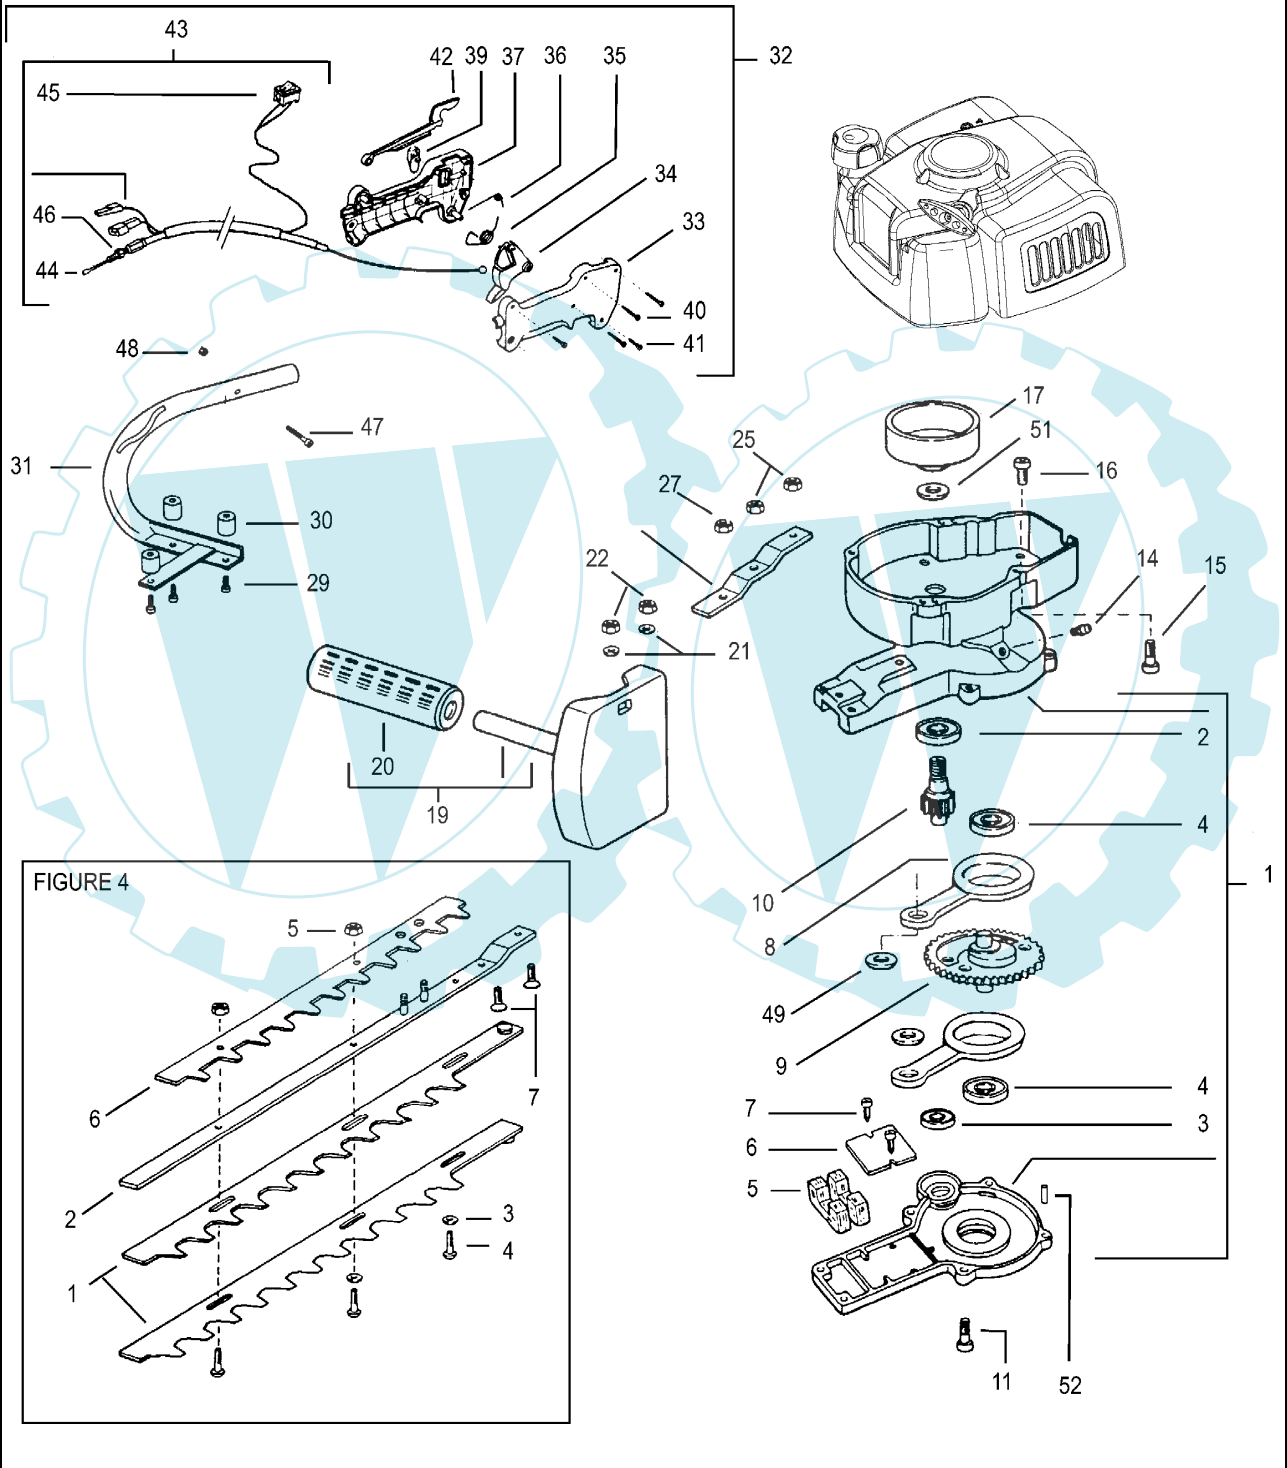

FIGURE 3

Item	P/N McC	P/N ELX	Qty	DESCRIPTION
<b>FIGURE 3</b>				
1	248114	538248114	1	gear box ass'y
2	• 235897	538235897	1	ball bearing 6000-2RS1
3	• 235914	538235914	1	ball bearing 608-2Z
4	• 228958	538228958	2	ball bearing 6000-2Z
5	• 236365	538236365	2	pin
C 6	228921	538228921	2	dust shield
7	228891	538228891	1	plate
8	228945	538228945	2	screw M3x5
C 9	241123	538241123	2	connecting rod
10	228804	538228804	1	eccentric gear
11	228806	538228806	1	pinion
12	229077	538229077	6	screw M5x18
14	228861	538228861	1	cap
15	235801	538235801	4	screw M4x16
16	235911	538235911	3	screw M6x12
C 17	242142	538242142	1	clutch drum
18	241023	538241023	1	blade support
19	229080	538229080	1	front handle
20	• 235895	538235895	1	handle
21	236607	538236607	2	washer D.6x12x1,6
22	228926	538228926	2	nut M6
25	229208	538229208	2	nut M5
27	228926	538228926	1	nut M6
29	236512	538236512	3	screw M6x8
C 30	235987	538235987	3	grommet
31	228897	538228897	1	rear handle
32	240904	538240904	1	Trigger box ass'y
33	• 241293	538241293	1	trigger box- right half
34	• 241295	538241295	1	throttle trigger
35	• 240091	538240091	1	return spring
37	• 241294	538241294	1	trigger box- left half
39	• 229824	538229824	1	cap
40	• 240833	538240833	3	screw 3x20
41	• 240618	538240618	2	screw 3 x16
42	• 229820	538229820	1	safety lever
C 43	• 240903	538240903	1	wires ass'y
C 44	• 240900	538240900	1	cable
C 45	• 236394	538236394	1	switch
46	• 229207	538229207	2	nut
47	235804	538235804	1	screw M5x30
48	235216	538235216	1	nut M5
49	228728	538228728	2	washer D.12x20x0.6
51	235164	538235164	1	washer D.6x18x1.5